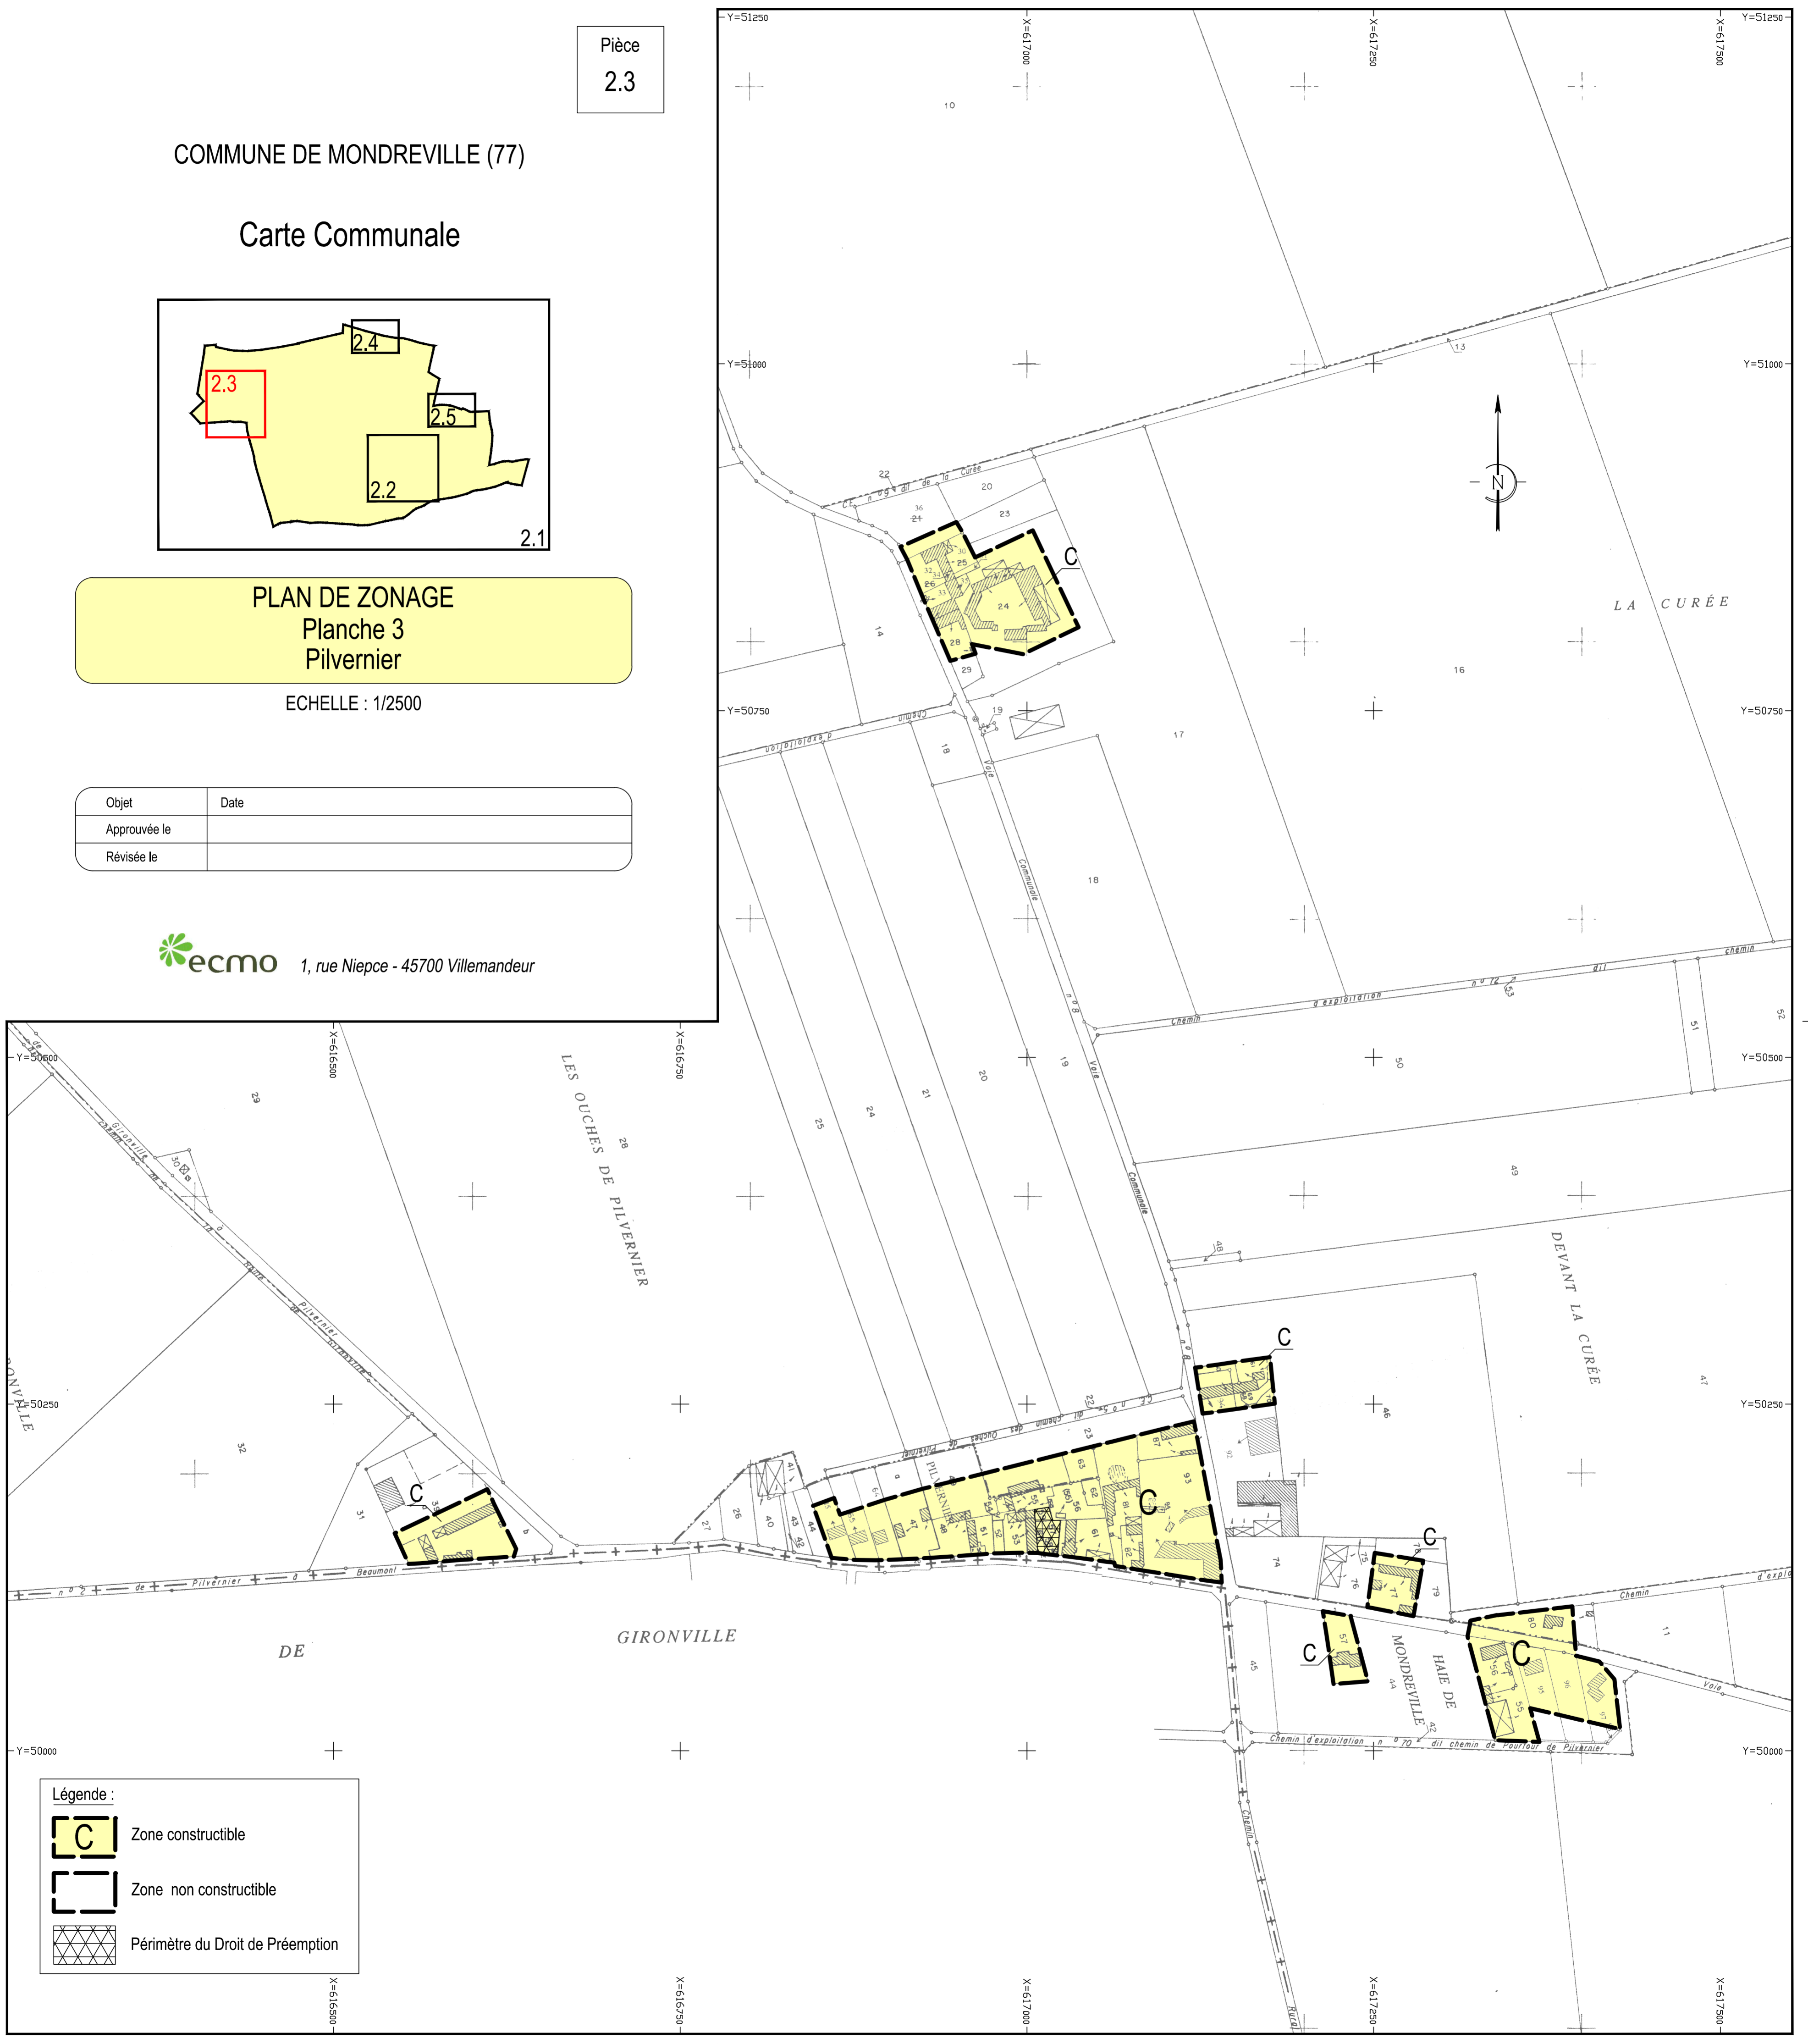

Pièce
2.3

COMMUNE DE MONDREVILLE (77)

Carte Communale

PLAN DE ZONAGE Planche 3 Pilvernier

ECHELLE : 1/2500

Objet	Date
Approuvée le	
Révisée le	

 **ecmo** 1, rue Niepce - 45700 Villemandeur

Légende :

-  Zone constructible
-  Zone non constructible
-  Périmètre du Droit de Prémption