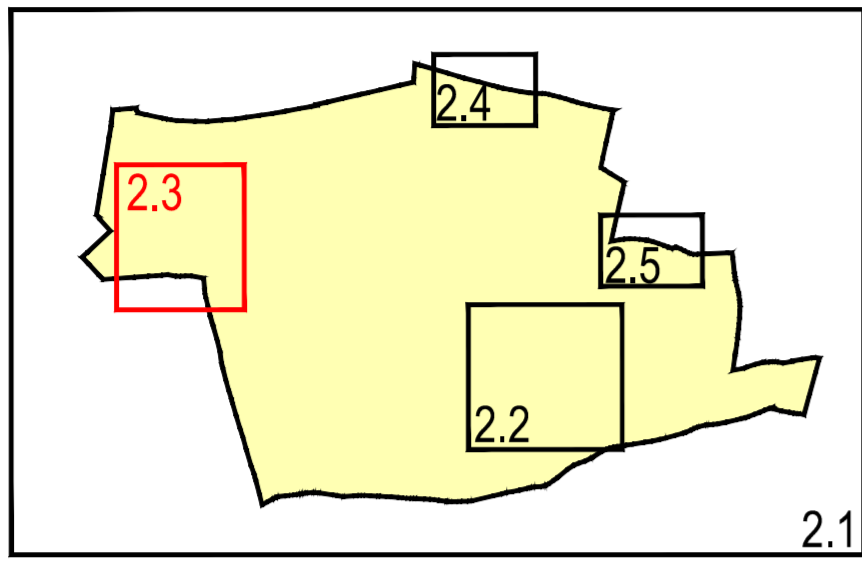

Pièce
2.3

COMMUNE DE MONDREVILLE (77)

Carte Communale

PLAN DE ZONAGE Planche 3 Pilvernier

ECHELLE : 1/2500

Objet	Date
Approuvée le	
Révisée le	

 **ecmo** 1, rue Niepce - 45700 Villemandeur

Légende :

-  Zone constructible
-  Zone non constructible
-  Périmètre du Droit de Prémption